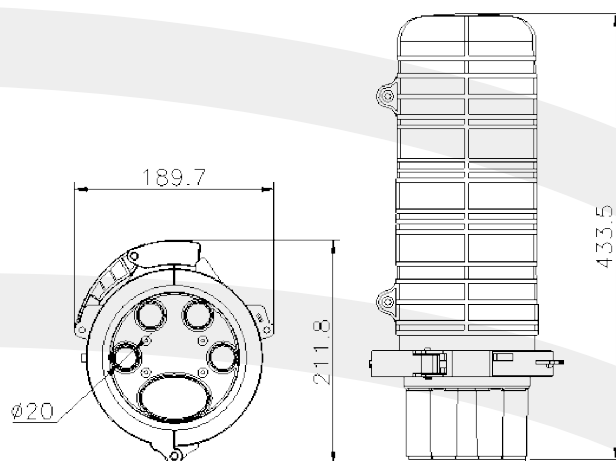

Modelo: CV017

O fechamento vertical CV017 da tala da fibra ótica é aplicado extensamente à emenda, distribuindo cabos óticos variáveis.

Recursos:

- 1.** Bandeja de emenda: máx. 5pcs, cada um com 24 núcleos
- 2.** Porta de cabo: Porta redonda 4pcs 20mm, porta oval 1pc 62,5x39,5mm para suportar a entrada de cabos sem corte. Todas as portas de cabo são seladas para proteção do calor.
- 3.** Prova d'água: IP68
- 4.** Parede-montagem, gancho aéreo e pólo-montagem, enterrados
- 5.** Material: materiais DOS PP da resistência de alto impacto do uso exterior do escudo com UV. Plástico do ABS do uso interno da estrutura.
- 6.** Acomodação dos tubetes e de borracha.

Acessórios:

Item	Nome	Especificação	Unid.	Qty.(pcs)	Observação
1	Tubo	D = 4mm, espessura = 0,6mm, branco	M	2	
2	Splitter do cabo	Tamanho: 5	PCS	1	
3	Tala de prata	15x10cm (com adesivo)	PCS	1	
4	Tubo termoretrátil	Ø30x100mm / preto	PCS	4	
5	Tubo termoretrátil	Ø60x150mm / preto	PCS	1	
6	Abraçadeira de plástico	3mmx120mm / branco	PCS	5	
7	Luva protetora de emenda	60mm x 3.0 x 1.5	PCS	/	De acordo com a qnt. da fibra da tala
8	Fita isolante	0.15 x 17mm x 8 / preto	PCS	1	
9	Fita mágica	350mm x 15mm x 3mm / preto	PCS	1	
10	Papel abrasivo	320# (280x60mm)	PCS	1	
11	Kits aéreos	Aço inoxidável 201	conjun.	1	