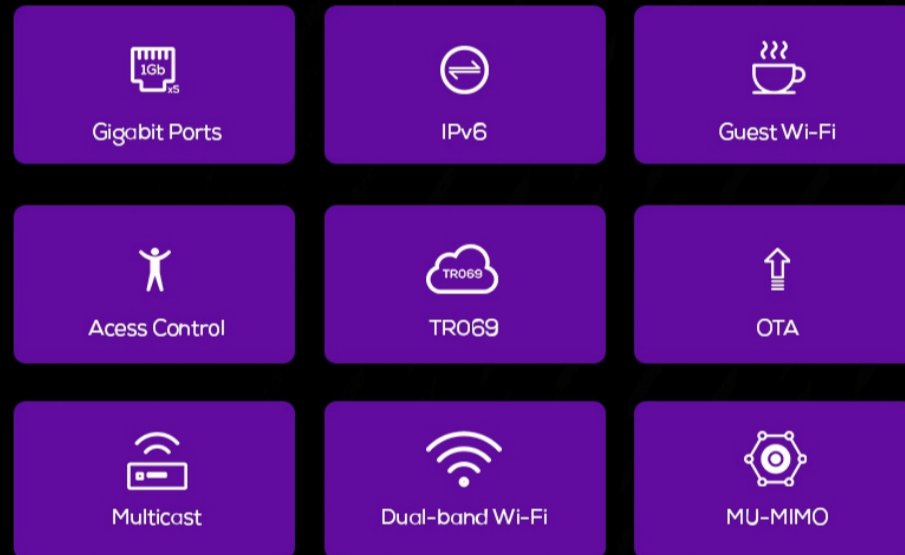

ROTEADOR WIRELESS AC1200 GIGABIT Mesh

O Roteador Wireless Hurakall AC 1200 Mesh é um roteador gigabit de band a dupla sem fio forte, especialmente concebido para pequenas empresas e apartamentos com mais de 100Mbps FTTH rede.

O ROTEADOR WIRELESS AC1200 GIGABIT Mesh está em conformidade com o padrão Wi-Fi IEEE802.11ac trabalhando em 2.4 GHz e 5 GHz simultaneamente

2.4 GHz **300** Mbps

5 GHz **867** Mbps

TV/PC/Laptop/Game Device

1 Ports FXS Fonte

ESPECIFICAÇÕES TÉCNICAS

Roteador Wireless AC1200 GIGABIT Mesh

Interface	1x WAN Ethernet port 4x LAN Ethernet port 1x Reset button
CPU	MTK CPU MT7621D
Memory/Storage	128MB/8MB
Wi-Fi Antennas	2x2.4GHz 2x5GHz External 5dBi gain
Protocol	IEEE 802.11a/b/g/n/ac
Wi-Fi Speed	2.4G WiFi (Speed 300Mbps) 5G WiFi (Speed 867Mbps)
Ethernet Port	10/100/1000M
LEDs	Power/2.4wi-fi /5G wi-fi indicator
Power Supply	DC12V/0.6A Adaptor
Power Consumption	<6W
Operating Temperature	-10~50°C
Storage Temperature	-40~85°C
Dimension/Weight	160x110x30mm
Certificate	CE,ROHS, ANATEL

Beamforming Technology for Wi-Fi Focus

A tecnologia beamforming permite transmitir o sinal para as direções de outro terminais conectados sem fio, como telefones celulares, tablets e laptops, melhorando assim a eficiência de uso da largura de banda e reduzir os pontos mortos e a em torno de interferência de RF desnecessária.

Manufacturing Technique